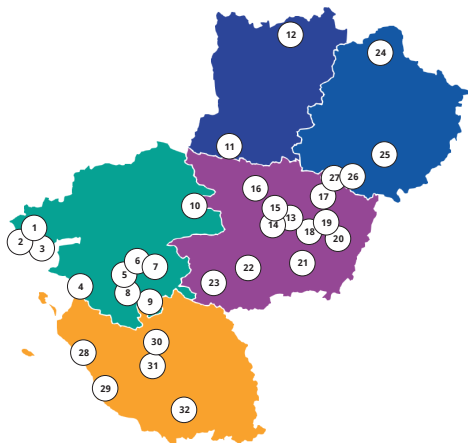

1. La Voix des Orgues de la Collégiale de Guérande
2. Ville du Pouliguen
3. Association Culturelle autour de l'Orgue de Notre-Dame-des-Dunes - Pornichet
4. Les Amis des Orgues de La Bernerie-en-Retz
5. Ville de Saint-Aignan-de-Grand-Lieu
6. Les Amis de l'Orgue de Notre-Dame-de-Bon-Port
7. Musique Sacrée à la Cathédrale de Nantes
8. Les Amis de l'Orgue de Saint-Philbert-de-Grand-Lieu
9. Les Trois Clés - La Plancher
10. Les Amis de l'Orgue de Saint-Mars-la-Jaille
11. Orgues et Musiques en Sud Mayenne - Craon
12. Les Amis de l'orgue de Lassay-les-Châteaux
13. Société des Concerts Populaires d'Angers
14. Les Amis des Orgues d'Angers-Doutre
15. Les Amis des Orgues d'Avrillé
16. Amis de l'église du Lion-d'Angers
17. Les Amis de l'Orgue de Cheviré-Le-Rouge
18. Les Amis des Orgues de La Ménitrie
19. Inspiration Orgue - Beaufort-en-Vallée
20. Les Amis de Notre-Dame-de-la-Légion-d'Honneur - Longué-Jumelles
21. Les Amis de l'Orgue de Doué-la-Fontaine
22. Les Amis des Orgues de Chemillé
23. Les Amis de l'Orgue de Saint-Macaire-en-Mauges
24. Les Amis de l'Orgue d'Ancinnes
25. Les Amis des Orgues d'Écommoy
26. Les Amis de l'Orgue de Saint-Thomas de La Flèche
27. Orgues en Fléchois
28. Ville de Saint-Gilles-Croix-de-Vie
29. Les Amis de l'Orgue d'Olonne-sur-Mer
30. Orgue en Vendée
31. Les Amis Yonnais de l'Orgue
32. Jeux d'orgues à la cathédrale de Luçon

ACADÉMIE D'IMPROVISATION À L'ORGUE
du 8 au 13 juillet 2018

Baugé-en-Anjou, Longué-Jumelles, Saint-Gilles-Croix-de-Vie
Commequiers, Le Croisic, Guérande

Henri-Franck Beaupérin
Baptiste-Florian Marle-Ouvrard

Renseignements : Orgue en Pays de la Loire

Ne pas jeter sur la voie publique

JANVIER JUILLET 2018

FESTIVAL DES ORGUES EN PAYS DE LA LOIRE

5 départements • 448 orgues • 32 partenaires
1 tribune ouverte • 26 concerts
1 académie d'improvisation • 5 chœurs
1 coproduction de l'ensemble « Les Surprises »