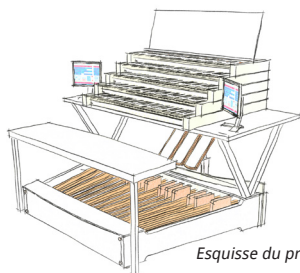

La dernière étape de ce projet unique en son genre consiste à doter l'orgue d'une console mobile à 5 claviers (contre 3 actuellement).

Esquisse du projet en cours

★ POURQUOI CE PROJET ?

1. Étendre l'orgue de 3 à 5 claviers.
2. Permettre à l'organiste de jouer face au public.
3. Intégrer à la console les commandes du combinateur.
4. Créer des commandes librement assignables pour chaque musicien.
5. Jouer à 2 organistes simultanément depuis les 2 consoles.
6. Faciliter la maintenance de l'orgue.
7. Permettre un déplacement de la console « hors les murs » pour des actions pédagogiques.