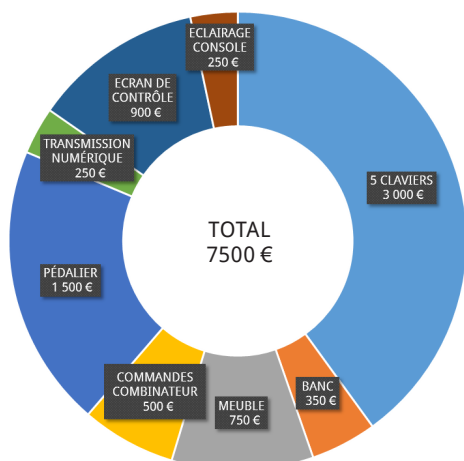

★ À QUOI SERVIRONT VOS DONS ?

Retrouvez tous les détails du projet et suivez l'avancement des travaux sur le site de l'association : www.lavoixdesorgues.org