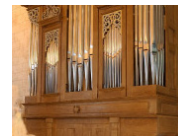

Les Amis de l'orgue d'Olonne-sur-Mer - 02 51 32 83 34 - alafran@free.fr